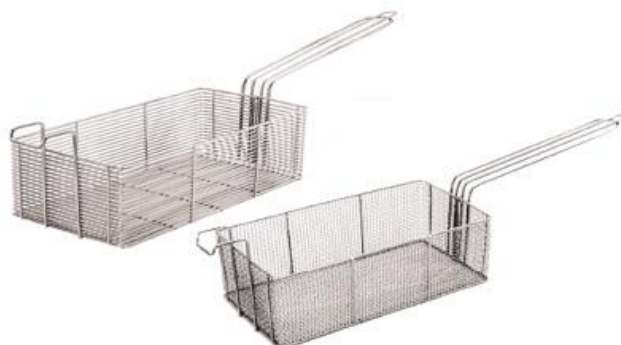

LINHA
ARAME

ARTEARA**ARTEARA
CAÇAROLA REDONDA TELA**

DIMENSÕES	CÓDIGO
Ø20 CM	I00520
Ø22 CM	I00522
Ø24 CM	I00524
Ø26 CM	I00526
Ø28 CM	I00528
Ø30 CM	I00530

**ARTEARA
CAÇAROLA VERTICAL**

DIMENSÕES	CÓDIGO
Ø20 CM	I00320
Ø22 CM	I00322
Ø24 CM	I00324
Ø26 CM	I00326
Ø28 CM	I00328
Ø30 CM	I00330

**ARTEARA
CAÇAROLA HORIZONTAL
BATATA PALHA**

DIMENSÕES
Ø24 CM Cód. 109901

**ARTEARA
CAÇAROLA MULTIFRITAS**

DIMENSÕES
Ø35 CM Cód. 109903

**ARTEARA
CAÇAROLA RETANGULAR**

DIMENSÕES
LISA - 26X13X10 CM Cód. 109909
TELADA - 26X13X10 CM Cód. 109910

ARAME

ARTEARA CAÇAROLA QUADRADA

DIMENSÕES

LISA - 26X23,5X13 CM CÓD. 109904

TELADA - 26X23,5X13 CM CÓD. 109905

ARTEARA CAÇAROLA CÔNICA

DIMENSÕES

LISA - 25X12X14 CM CÓD. 109906

TELADA - 25X12X14 CM CÓD. 109907

ARTEARA BATEDOR PERA

DIMENSÕES

30 CM CÓD. 200230 45 CM CÓD. 200245

35 CM CÓD. 200235 50 CM CÓD. 200250

40 CM CÓD. 200240 55 CM CÓD. 200255

ARTEARA ESCUMADEIRA

DIMENSÕES